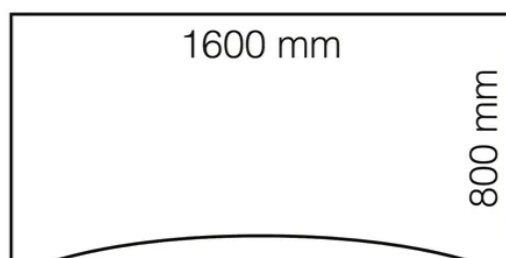

Opis przedmiotu zamówienia

Biurko z elektryczną regulacją wysokości, 6 sztuk.

- Blat:
 - Wymiary: długość 1600mm, szerokość 800 mm, grubość 22 mm, z wcięciem jak na rysunku poniżej,

- Kolor: szary-antracyt,
- Materiał: laminat,
- Stelaż:
 - Kształt: litera T,
 - Wymiary: maksymalna wysokość 1175mm , minimalna wysokość 705mm,
 - Kolor: srebrny,
 - Materiał: stal lakierowana proszkowo,
 - Nośność: 80kg,
 - Regulowane stopki,
- Mechanizm regulacji wysokości:
 - Dwa napędy elektryczne,
 - Płynna regulacja wysokości,
 - Mechanizm antykolizyjny,
 - Szybkość unoszenia: 30mm/sek,

Uchwyty na kable do biurka, 6 sztuk

- Regulowana długość,
- Wymiary: wysokość 120mm(+20mm), szerokość 115mm(+20mm), długość 920mm-1500mm,
- Materiał: aluminium,
- Kolor: srebrny,
- Duża pojemność pozwalająca na schowanie wielu kabli,

Kontenerek na kółkach, 6 sztuk

- Wymiary: wysokość 600mm, szerokość 400mm, głębokość 600mm
- Materiał: laminat,
- Kolor: szary-antracyt,
- 3 szuflady,

- Zamknięcie na klucz,
- Aluminiowe uchwyty w szufladach,
- Kółka skrętne, przynajmniej dwa z hamulcami,

Ścianka mobilna dźwiękochłonna, 2 sztuki

- Stabilna podstawa,
- Wymiary: wysokość 1360mm(+20mm), szerokość 800mm(+20mm), grubość 46mm, wysokość z podstawą 1405mm(+20mm),
- Kolor: tkanina – jasnoszary, podstawa - czarny,
- Rama z litego drewna,
- Wypełnienie z wełny mineralnej,
- Tapicerka z tkaniny 100% poliester z certyfikatem Oeko-Tex,